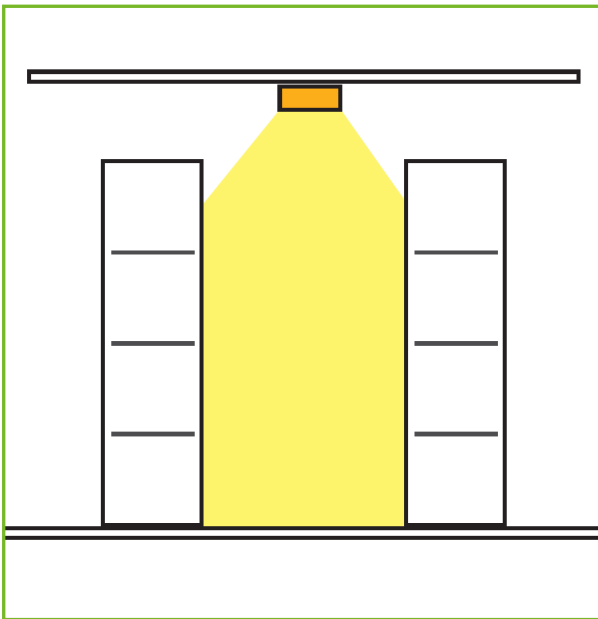

LED-Langfeldleuchte

Listenblattnummer 5V1

Kategorie	Werkhallen-, Arbeitsgruben-, Tunnelleuchten
Abmessung	730 x 183 x 130 mm (bis 42 W) / 1340 x 183 x 130 mm (bis 100 W)
Lichtfarbe	4.000K (oder nach Anforderung)
Gewicht	7,3 kg
Leistung	22 - 100 W
Lichtverteilung	symmetrisch

Langfeldleuchten eignen sich besonders für die Beleuchtung von Strecken, dabei ist es egal ob es sich um Werkhallen, Arbeitsgruben oder Tunnel handelt. Die LED-Langfeldleuchte zeichnet sich besonders durch ihre gute Energieeffizienz und eine harmonische Lichtverteilung aus. Die unterschiedlichen Wattagen bieten die Möglichkeit auch anspruchsvolle Beleuchtungsanforderungen zu gewährleisten. Die strapazierfähigen Polycarbonathauben gewährleisten auch bei starker Verschmutzung eine optimale Ausleuchtung. Die Leuchten sind außerdem wartungsarm und mit ihrer langen Lebensdauer über die komplette Lebenszeit mit wenigen Folgekosten verbunden.